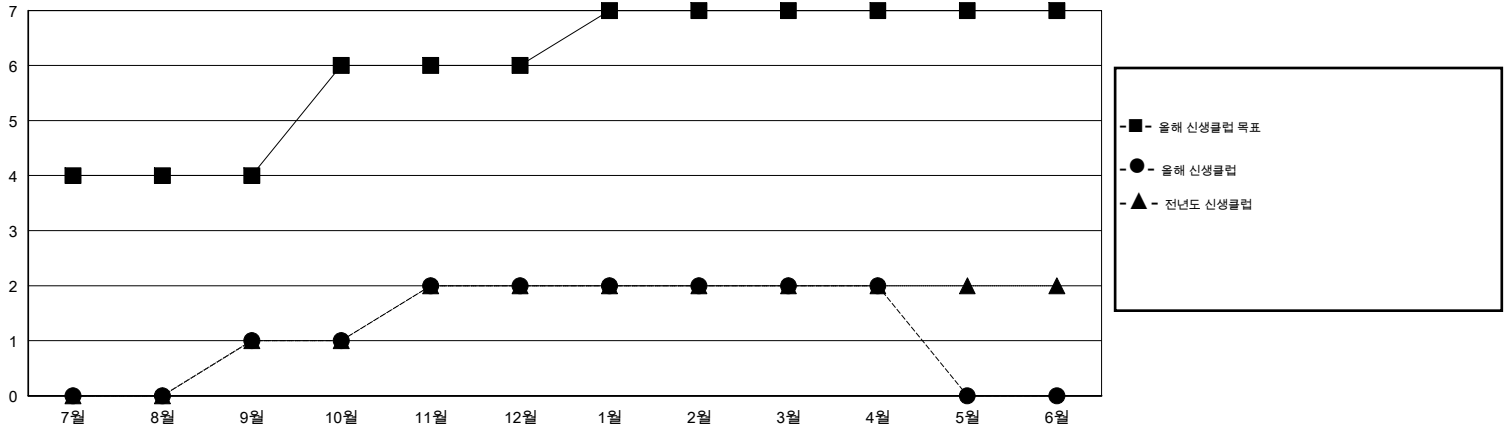

# MONTHLY MEMBERSHIP PROGRESS REPORT

District 354 B

Results as of: 4/30/2014

GMT: BYEONG-DEOK KIM

장소 REPUBLIC OF KOREA

현장지역 GMT 5

클럽				
결과- 2013-2014				
사분기	신생클럽 목표	신생클럽	해산된 클럽	순증강/ 감소
7월/8월/9월	4	1	2	-1
10월/11월/12월	2	1	1	0
1월/2월/3월	1	0	0	0
4월/5월/6월	0	0	0	0

회원 1인당				
결과- 2013-2014				
사분기	신입회원 목표	총 추가회원	퇴회한 회원	순증강/ 감소
7월/8월/9월	180	294	265	29
10월/11월/12월	140	158	276	-118
1월/2월/3월	60	136	108	28
4월/5월/6월	20	20	35	-15

목표 및 누적 신생클럽 수

목표 및 누적 회원수

해산된 클럽: 3	1명 이상의 신입회원을 등록한 136 CLUBS OF 171	성별 분포
		남성 5,069 (81.00%)
		여성 1,189 (19.00%)
퇴회회원	<a href="#">여기에 클릭하여 현황보고 내용 검토</a>	가족단위 회원 0
작고 7		세대주 0
클럽해산 36		비 세대주 0
기타 641		
합계 684		