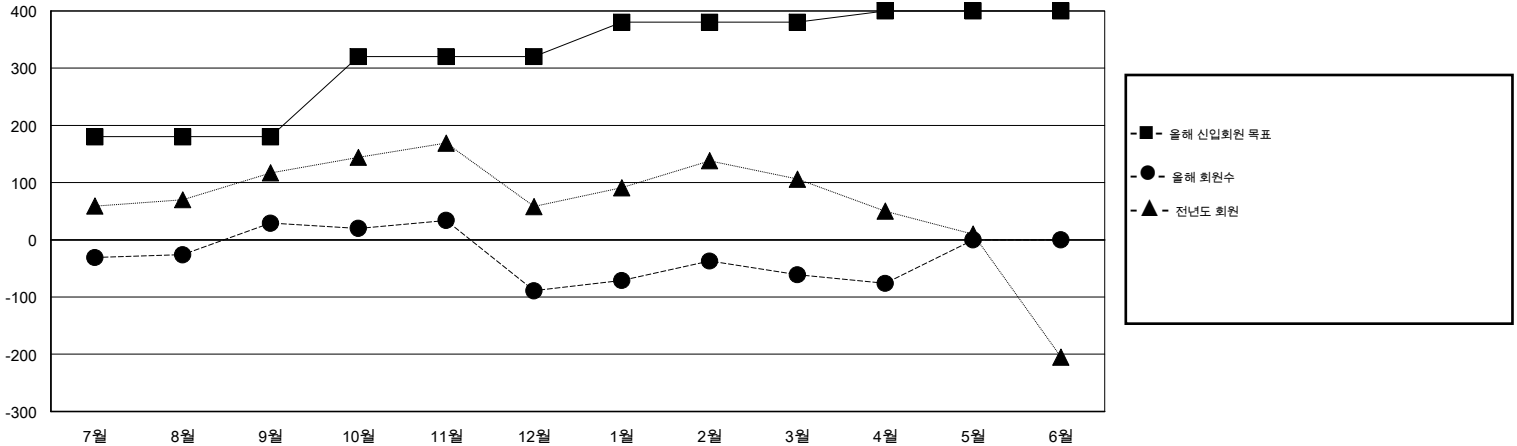

# MONTHLY MEMBERSHIP PROGRESS REPORT

District 354 B

Results as of: 4/30/2014

GMT: BYEONG-DEOK KIM

장소 REPUBLIC OF KOREA

현장지역 GMT 5

클럽				
결과- 2013-2014				
사분기	신생클럽 목표	신생클럽	해산된 클럽	순증강/ 감소
7월/8월/9월	4	1	2	-1
10월/11월/12월	2	1	1	0
1월/2월/3월	1	0	0	0
4월/5월/6월	0	0	0	0

회원 1인당				
결과- 2013-2014				
사분기	신입회원 목표	총 추가회원	퇴회한 회원	순증강/ 감소
7월/8월/9월	180	294	265	29
10월/11월/12월	140	158	276	-118
1월/2월/3월	60	136	108	28
4월/5월/6월	20	20	35	-15

목표 및 누적 신생클럽 수

목표 및 누적 회원수

해산된 클럽: 3	1명 이상의 신입회원을 등록한 136 CLUBS OF 171	성별 분포
		남성 5,069 (81.00%)
		여성 1,189 (19.00%)
퇴회회원	<a href="#">여기에 클릭하여 현황보고 내용 검토</a>	가족단위 회원 0
작고 7		세대주 0
클럽해산 36		비 세대주 0
기타 641		
합계 684		